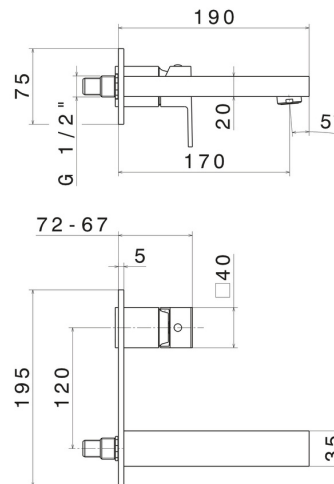

ERGO-Q

66429E.01.093

Gruppo miscelatore monocomando a parete per lavabo.
Piastra singola - finitura Nero opaco

Parte esterna. Senza scarico

SAVE
WATER

Nero opaco

CARATTERISTICHE

Materiale	Ottone
Tecnologia	Save Water
Installazione	A parete
Bocca	Bocca standard
Tipologia di comando	Monocomando
Scarico	Senza scarico
Miscelazione dell' acqua	Meccanica
Necessari per l'installazione	<u>27853.00.000</u>

DISEGNO TECNICO

ERGO-Q

66429E.01.093

Gruppo miscelatore monocomando a parete per lavabo. Piastra singola - finitura Nero opaco

FINITURE DISPONIBILI

01.093

Nero opaco

21.018