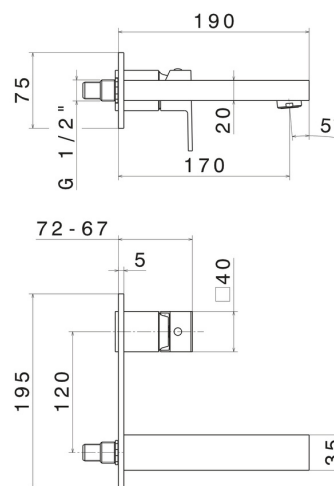

ERGO-Q

66429E.21.018

Gruppo miscelatore monocomando a parete per lavabo.
Piastra singola - finitura Cromo

Parte esterna. Senza scarico

CARATTERISTICHE

Materiale	Ottone
Tecnologia	Save Water
Installazione	A parete
Bocca	Bocca standard
Tipologia di comando	Monocomando
Scarico	Senza scarico
Miscelazione dell' acqua	Meccanica
Necessari per l'installazione	<u>27853.00.000</u>

DISEGNO TECNICO

ERGO-Q

66429E.21.018

Gruppo miscelatore monocomando a parete per lavabo. Piastra singola - finitura Cromo

FINITURE DISPONIBILI

21.018

Cromo

01.093