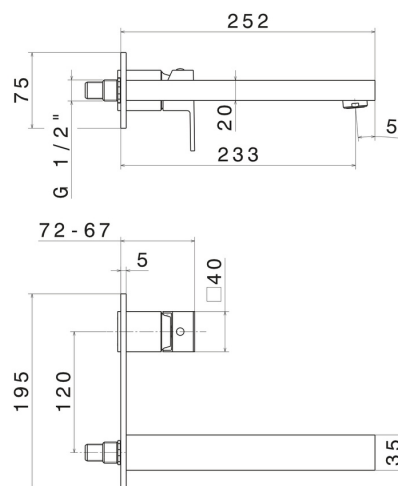

# ERGO-Q

**66431E.01.093**

Gruppo miscelatore monocomando a parete per lavabo.  
Piastra singola - finitura Nero opaco

Parte esterna. Senza scarico

Nero opaco

## CARATTERISTICHE

Materiale	<b>Ottone</b>
Tecnologia	<b>Save Water</b>
Installazione	<b>A parete</b>
Bocca	<b>Bocca lunga</b>
Tipologia di comando	<b>Monocomando</b>
Scarico	<b>Senza scarico</b>
Miscelazione dell' acqua	<b>Meccanica</b>
Necessari per l'installazione	<b><u>27853.00.000</u></b>

## DISEGNO TECNICO

**ERGO-Q**

**66431E.01.093**

Gruppo miscelatore monocomando a parete per lavabo. Piastra singola - finitura Nero opaco

**FINITURE DISPONIBILI**

---

**01.093**

Nero opaco