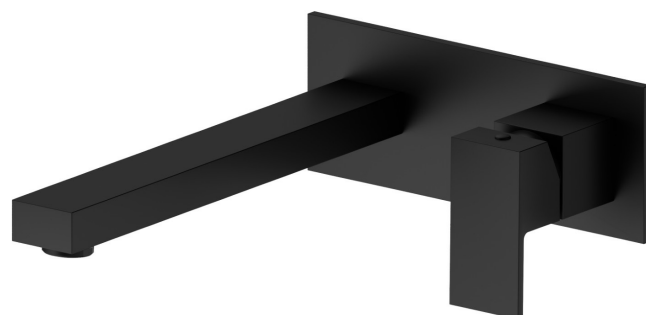

# ERGO-Q

**66431E.01.093**

Gruppo miscelatore monocomando a parete per lavabo.  
Piastra singola - finitura Nero opaco

Parte esterna. Senza scarico

Nero opaco

## CARATTERISTICHE

Materiale	<b>Ottone</b>
Tecnologia	<b>Save Water</b>
Installazione	<b>A parete</b>
Bocca	<b>Bocca lunga</b>
Tipologia di comando	<b>Monocomando</b>
Scarico	<b>Senza scarico</b>
Miscelazione dell' acqua	<b>Meccanica</b>
Necessari per l'installazione	<b><u>27853.00.000</u></b>

## DISEGNO TECNICO

**ERGO-Q**

**66431E.01.093**

Gruppo miscelatore monocomando a parete per lavabo. Piastra singola - finitura Nero opaco

**FINITURE DISPONIBILI**

---

**01.093**

Nero opaco

**21.018**

finitura Cromo