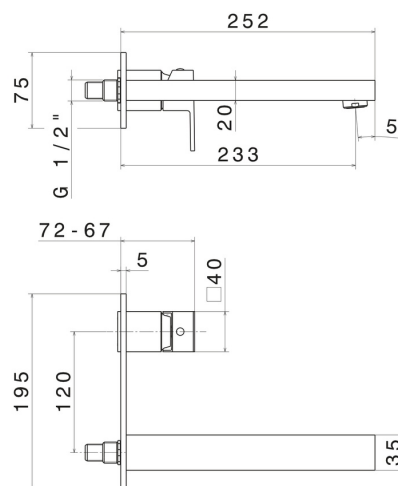

## ERGO-Q

**66431E.21.018**

Gruppo miscelatore monocomando a parete per lavabo.  
Piastra singola - finitura Cromo

Parte esterna. Senza scarico

### CARATTERISTICHE

Materiale	<b>Ottone</b>
Tecnologia	<b>Save Water</b>
Installazione	<b>A parete</b>
Bocca	<b>Bocca lunga</b>
Tipologia di comando	<b>Monocomando</b>
Scarico	<b>Senza scarico</b>
Miscelazione dell' acqua	<b>Meccanica</b>
Necessari per l'installazione	<b><u>27853.00.000</u></b>

### DISEGNO TECNICO

**ERGO-Q**

**66431E.21.018**

Gruppo miscelatore monocomando a parete per lavabo. Piastra singola - finitura Cromo

**FINITURE DISPONIBILI**

---

**21.018**

Cromo