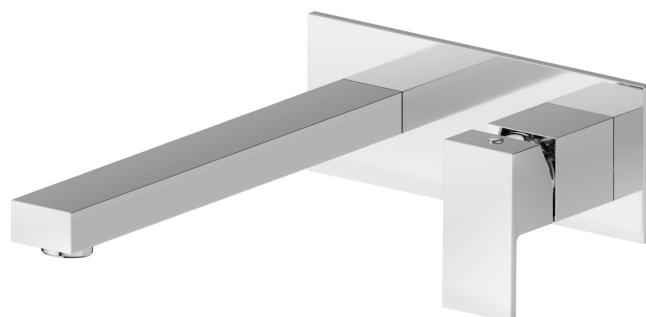

## ERGO-Q

**66431E.21.018**

Gruppo miscelatore monocomando a parete per lavabo.  
Piastra singola - finitura Cromo

Parte esterna. Senza scarico

### CARATTERISTICHE

Materiale	<b>Ottone</b>
Tecnologia	<b>Save Water</b>
Installazione	<b>A parete</b>
Bocca	<b>Bocca lunga</b>
Tipologia di comando	<b>Monocomando</b>
Scarico	<b>Senza scarico</b>
Miscelazione dell' acqua	<b>Meccanica</b>
Necessari per l'installazione	<b><u>27853.00.000</u></b>

### DISEGNO TECNICO

**ERGO-Q**

**66431E.21.018**

Gruppo miscelatore monocomando a parete per lavabo. Piastra singola - finitura Cromo

**FINITURE DISPONIBILI**

---

**21.018**

Cromo

**01.093**

finitura Nero opaco