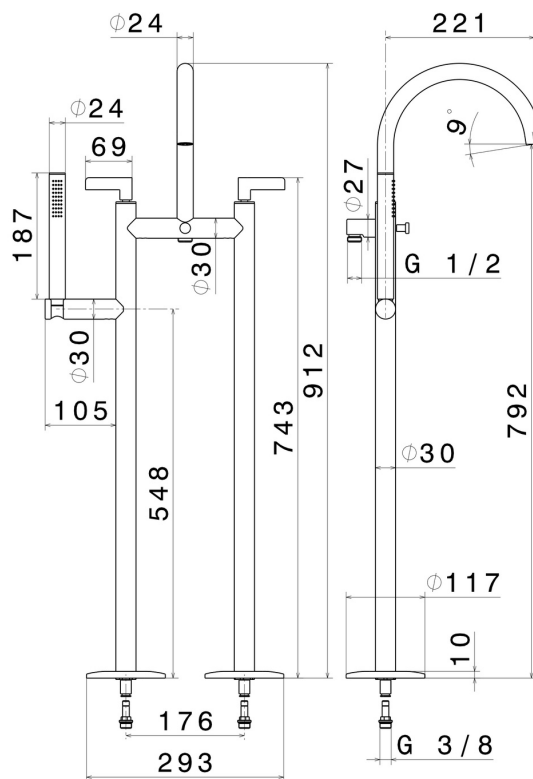

BLINK CHIC

71086C.01.093

Gruppo vasca - finitura Nero opaco

Con colonne di alimentazione a pavimento, deviatore automatico, flessibile L=150 cm e doccetta in ottone

CARATTERISTICHE

Materiale	Ottone
Tecnologia	Save Water
Installazione	A pavimento
Tipologia deviatore	Con deviatore Automatico
Miscelazione dell' acqua	Meccanica

DISEGNO TECNICO

BLINK CHIC

71086C.01.093

Gruppo vasca - finitura Nero opaco

FINITURE DISPONIBILI

01.093

Nero opaco

21.018

finitura Cromo

47.083

finitura Groove Bronze

58.061

finitura PVD Copper Bronze

58.063

finitura PVD Gun Metal

59.098