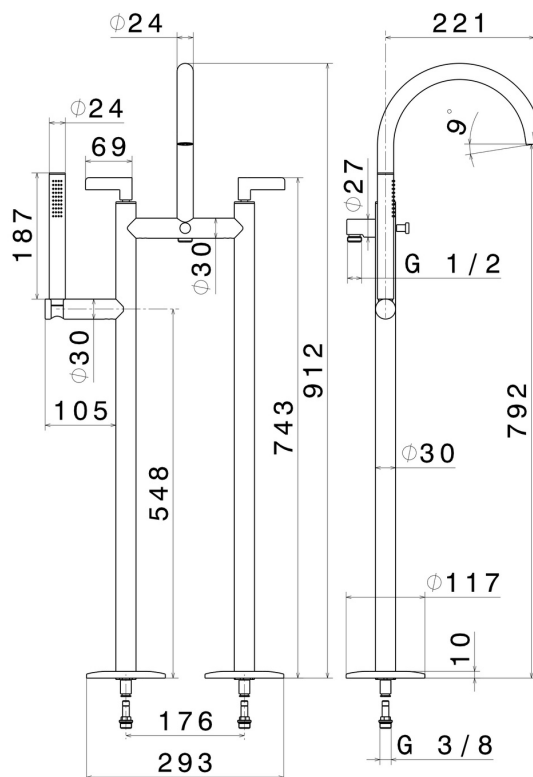

BLINK CHIC

71086C.21.018

Gruppo vasca - finitura Cromo

Con colonne di alimentazione a pavimento, deviatore automatico, flessibile L=150 cm e doccetta in ottone

CARATTERISTICHE

Materiale	Ottone
Tecnologia	Save Water
Installazione	A pavimento
Tipologia deviatore	Con deviatore Automatico
Miscelazione dell' acqua	Meccanica

DISEGNO TECNICO

BLINK CHIC

71086C.21.018

Gruppo vasca - finitura Cromo

FINITURE DISPONIBILI

21.018

Cromo

01.093

finitura Nero opaco

47.083

finitura Groove Bronze

58.061

finitura PVD Copper Bronze

58.063

finitura PVD Gun Metal

59.098