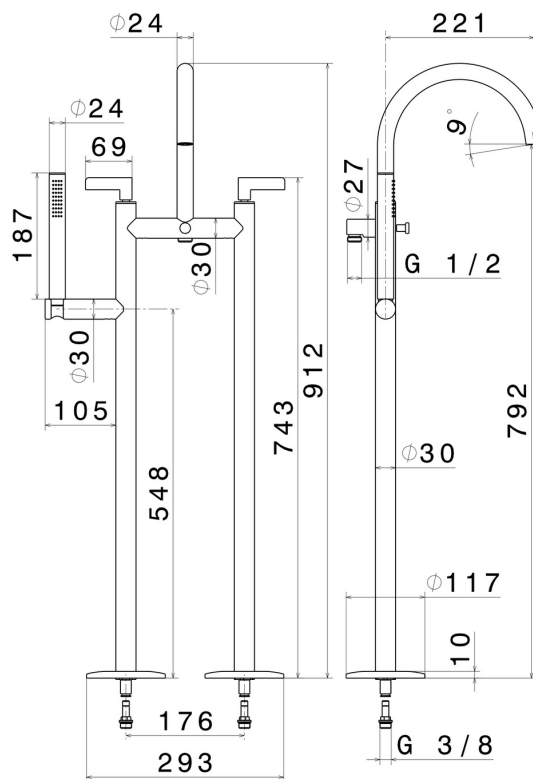

BLINK CHIC

71086C.58.061

Gruppo vasca - finitura PVD Copper Bronze

Con colonne di alimentazione a pavimento, deviatore automatico, flessibile L=150 cm e doccetta in ottone

PVD Copper Bronze

CARATTERISTICHE

Materiale

Ottone

Tecnologia

Save Water

Installazione

A pavimento

Tipologia deviatore

Con deviatore Automatico

Miscelazione dell' acqua

Meccanica

DISEGNO TECNICO

BLINK CHIC

71086C.58.061

Gruppo vasca - finitura PVD Copper Bronze

FINITURE DISPONIBILI

58.061