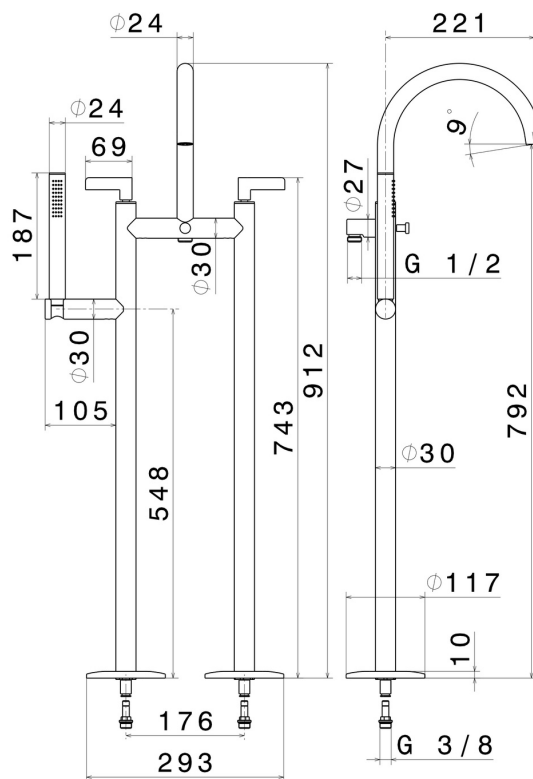

BLINK CHIC

71086C.58.063

Gruppo vasca - finitura PVD Gun Metal

Con colonne di alimentazione a pavimento, deviatore automatico, flessibile L=150 cm e doccetta in ottone

CARATTERISTICHE

Materiale	Ottone
Tecnologia	Save Water
Installazione	A pavimento
Tipologia deviatore	Con deviatore Automatico
Miscelazione dell' acqua	Meccanica

DISEGNO TECNICO

BLINK CHIC

71086C.58.063

Gruppo vasca - finitura PVD Gun Metal

FINITURE DISPONIBILI

58.063

PVD Gun Metal

01.093