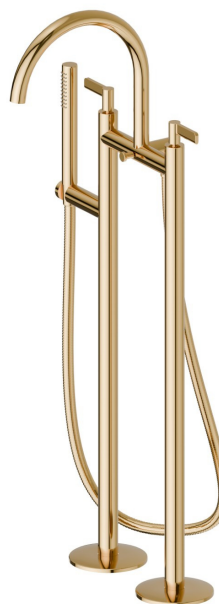

# BLINK CHIC

**71086C.61.020**

Gruppo vasca - finitura PVD Glossy Gold

Con colonne di alimentazione a pavimento, deviatore automatico, flessibile L=150 cm e doccetta in ottone

PVD Glossy Gold

## CARATTERISTICHE

Materiale

**Ottone**

Tecnologia

**Save Water**

Installazione

**A pavimento**

Tipologia deviatore

## DISEGNO TECNICO

**BLINK CHIC**

**71086C.61.020**

Gruppo vasca - finitura PVD Glossy Gold

**FINITURE DISPONIBILI**

---

**61.020**

PVD Glossy Gold

**01.093**

finitura Nero opaco

**21.018**

finitura Cromo

**47.083**

finitura Groove Bronze

**58.061**

finitura PVD Copper Bronze