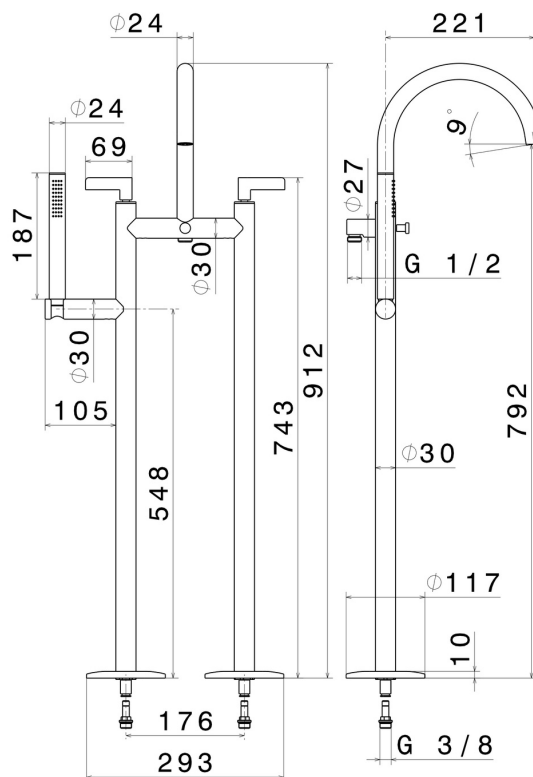

# BLINK CHIC

**71086C.61.020**

Gruppo vasca - finitura PVD Glossy Gold

Con colonne di alimentazione a pavimento, deviatore automatico, flessibile L=150 cm e doccetta in ottone

PVD Glossy Gold

## CARATTERISTICHE

Materiale

**Ottone**

Tecnologia

**Save Water**

Installazione

**A pavimento**

Tipologia deviatore

**Con deviatore Automatico**

Miscelazione dell' acqua

**Meccanica**

## DISEGNO TECNICO

**BLINK CHIC**

**71086C.61.020**

Gruppo vasca - finitura PVD Glossy Gold

**FINITURE DISPONIBILI**

---

**61.020**

PVD Glossy Gold