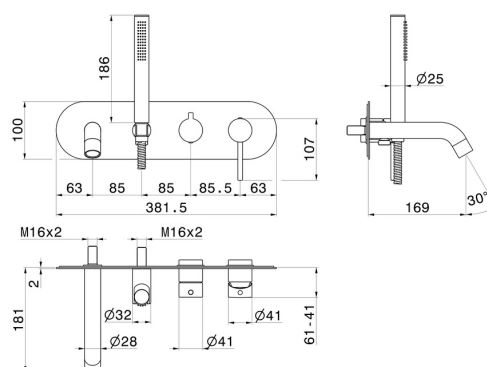

# BLINK

**4272E.01.093**

Gruppo vasca a parete - finitura Nero opaco

Composto da miscelatore vasca da incasso con deviatore, bocca di erogazione e set doccia. Parte esterna.

SAVE  
WATER

Nero opaco

## CARATTERISTICHE

Materiale

**Ottone**

Tecnologia

**Save Water**

Installazione

**Incasso a parete**

Tipologia deviatore

## DISEGNO TECNICO

**BLINK**

**4272E.01.093**

Gruppo vasca a parete - finitura Nero opaco

**FINITURE DISPONIBILI**

---

**01.093**

Nero opaco