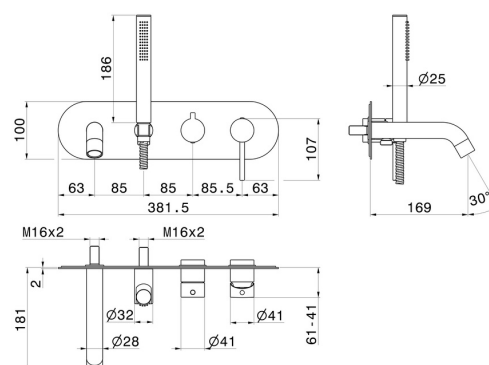

DISEGNO TECNICO