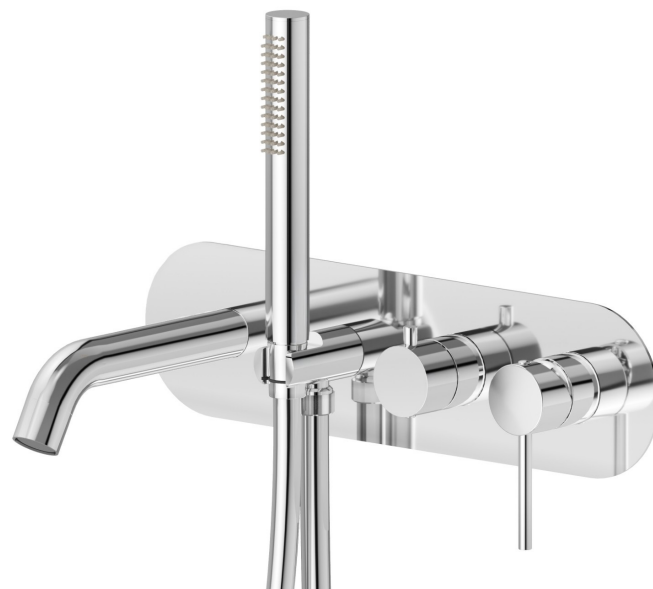

# BLINK

**4272E.21.018**

Gruppo vasca a parete - finitura Cromo

Composto da miscelatore vasca da incasso con deviatore, bocca di erogazione e set doccia. Parte esterna.

## CARATTERISTICHE

|                               |                                |
|-------------------------------|--------------------------------|
| Materiale                     | <b>Ottone</b>                  |
| Tecnologia                    | <b>Save Water</b>              |
| Installazione                 | <b>Incasso a parete</b>        |
| Tipologia deviatore           | <b>Con deviatore Meccanico</b> |
| Miscelazione dell' acqua      | <b>Meccanica</b>               |
| Necessari per l'installazione | <b><u>31088.00.000</u></b>     |

## DISEGNO TECNICO

**BLINK**

**4272E.21.018**

Gruppo vasca a parete - finitura Cromo

**FINITURE DISPONIBILI**

---

**21.018**

Cromo