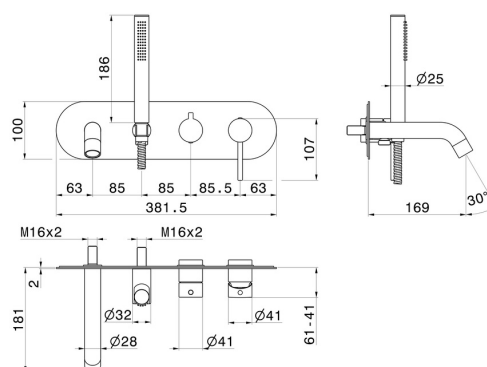

BLINK

4272E.47.083

Gruppo vasca a parete - finitura Groove Bronze

Composto da miscelatore vasca da incasso con deviatore, bocca di erogazione e set doccia. Parte esterna.

SAVE
WATER

Groove Bronze

CARATTERISTICHE

Materiale	Ottone
Tecnologia	Save Water
Installazione	Incasso a parete
Tipologia deviatore	Con deviatore Meccanico
Miscelazione dell' acqua	Meccanica
Necessari per l'installazione	<u>31088.00.000</u>

DISEGNO TECNICO