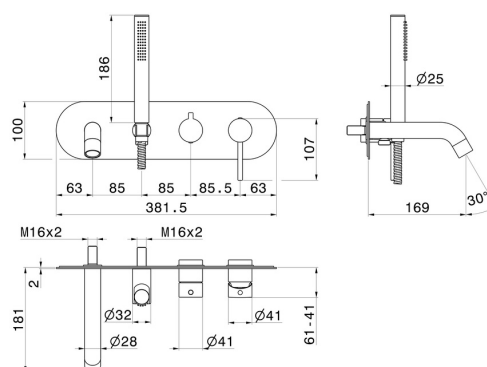

BLINK

4272E.58.061

Gruppo vasca a parete - finitura PVD Copper Bronze

Composto da miscelatore vasca da incasso con deviatore, bocca di erogazione e set doccia. Parte esterna.

SAVE
WATER

PVD Copper Bronze

CARATTERISTICHE

Materiale	Ottone
Tecnologia	Save Water
Installazione	Incasso a parete
Tipologia deviatore	Con deviatore Meccanico
Miscelazione dell' acqua	Meccanica
Necessari per l'installazione	<u>31088.00.000</u>

DISEGNO TECNICO