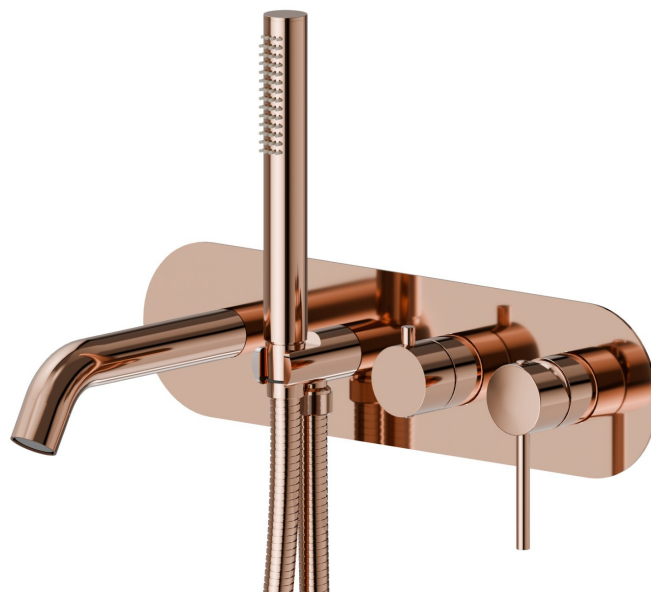

BLINK

4272E.58.061

Gruppo vasca a parete - finitura PVD Copper Bronze

Composto da miscelatore vasca da incasso con deviatore, bocca di erogazione e set doccia. Parte esterna.

SAVE
WATER

PVD Copper Bronze

CARATTERISTICHE

Materiale	Ottone
Tecnologia	Save Water
Installazione	Incasso a parete
Tipologia deviatore	Con deviatore Meccanico
Miscelazione dell' acqua	Meccanica
Necessari per l'installazione	<u>31088.00.000</u>

DISEGNO TECNICO

BLINK

4272E.58.061

Gruppo vasca a parete - finitura PVD Copper Bronze

FINITURE DISPONIBILI

58.061

PVD Copper Bronze

01.014

finitura Bianco opaco

01.093

finitura Nero opaco

21.018

finitura Cromo

47.083

finitura Groove Bronze

58.063

finitura PVD Gun Metal