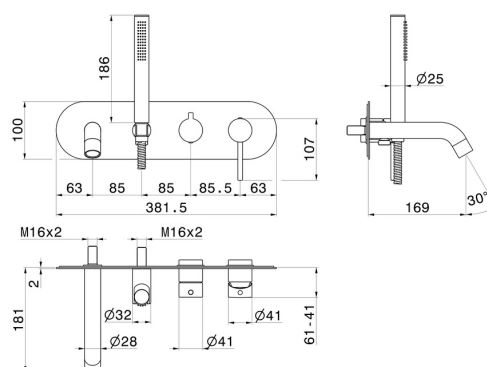

DISEGNO TECNICO

Anteprima AR
provalo nella tua casa

Ulteriori dettagli
sul nostro [sito web](#)