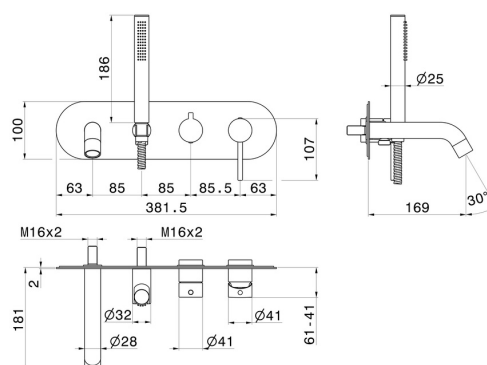

BLINK

4272E.59.064

Gruppo vasca a parete - finitura PVD Brushed Gun Metal

Composto da miscelatore vasca da incasso con deviatore, bocca di erogazione e set doccia. Parte esterna.

PVD Brushed Gun Metal

CARATTERISTICHE

Materiale	Ottone
Tecnologia	Save Water
Installazione	Incasso a parete
Tipologia deviatore	Con deviatore Meccanico
Miscelazione dell' acqua	Meccanica
Necessari per l'installazione	<u>31088.00.000</u>

DISEGNO TECNICO