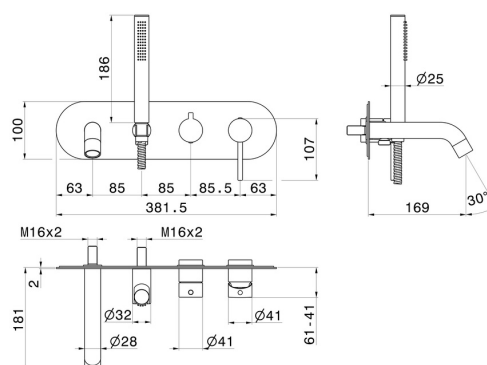

# BLINK

**4272E.59.066**

Gruppo vasca a parete - finitura PVD Acciaio Spazzolato

Composto da miscelatore vasca da incasso con deviatore, bocca di erogazione e set doccia. Parte esterna.

PVD Acciaio Spazzolato

## CARATTERISTICHE

Materiale	<b>Ottone</b>
Tecnologia	<b>Save Water</b>
Installazione	<b>Incasso a parete</b>
Tipologia deviatore	<b>Con deviatore Meccanico</b>
Miscelazione dell' acqua	<b>Meccanica</b>
Necessari per l'installazione	<b><u>31088.00.000</u></b>

## DISEGNO TECNICO

**BLINK**

**4272E.59.066**

Gruppo vasca a parete - finitura PVD Acciaio Spazzolato

**FINITURE DISPONIBILI**

---

**59.066**

PVD Acciaio Spazzolato