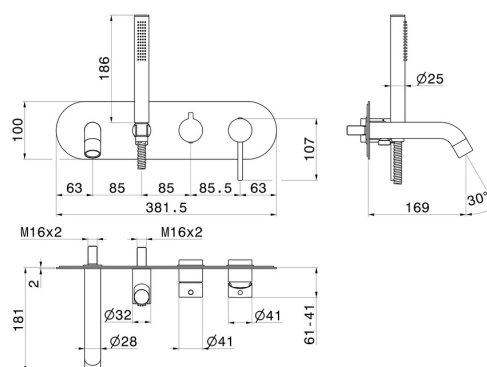

# BLINK

**4272E.59.067**

Gruppo vasca a parete - finitura PVD Brushed Copper Bronze

Composto da miscelatore vasca da incasso con deviatore, bocca di erogazione e set doccia. Parte esterna.

PVD Brushed Copper Bronze

## CARATTERISTICHE

Materiale	<b>Ottone</b>
Tecnologia	<b>Save Water</b>
Installazione	<b>Incasso a parete</b>
Tipologia deviatore	<b>Con deviatore Meccanico</b>
Miscelazione dell' acqua	<b>Meccanica</b>
Necessari per l'installazione	<b><u>31088.00.000</u></b>

## DISEGNO TECNICO

**BLINK**

**4272E.59.067**

Gruppo vasca a parete - finitura PVD Brushed Copper Bronze

**FINITURE DISPONIBILI**

---

**59.067**

PVD Brushed Copper Bronze