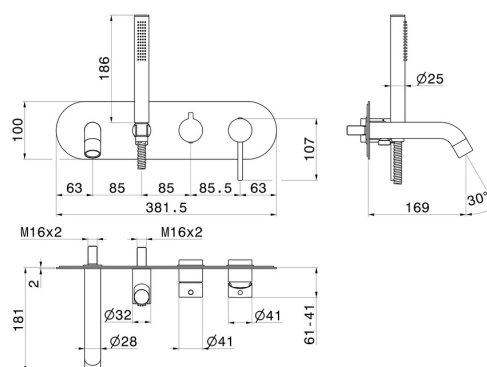

BLINK

4272E.59.097

Gruppo vasca a parete - finitura PVD Brushed Gold

Composto da miscelatore vasca da incasso con deviatore, bocca di erogazione e set doccia. Parte esterna.

PVD Brushed Gold

CARATTERISTICHE

Materiale	Ottone
Tecnologia	Save Water
Installazione	Incasso a parete
Tipologia deviatore	Con deviatore Meccanico
Miscelazione dell' acqua	Meccanica
Necessari per l'installazione	<u>31088.00.000</u>

DISEGNO TECNICO