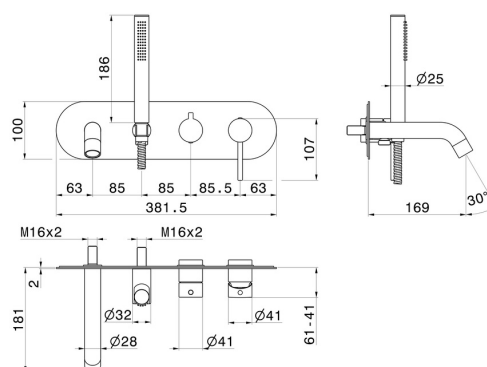

BLINK

4272E.59.098

Gruppo vasca a parete - finitura PVD Brushed Pale Gold

Composto da miscelatore vasca da incasso con deviatore, bocca di erogazione e set doccia. Parte esterna.

SAVE
WATER

PVD Brushed Pale Gold

CARATTERISTICHE

Materiale	Ottone
Tecnologia	Save Water
Installazione	Incasso a parete
Tipologia deviatore	Con deviatore Meccanico
Miscelazione dell' acqua	Meccanica
Necessari per l'installazione	<u>31088.00.000</u>

DISEGNO TECNICO

BLINK

4272E.59.098

Gruppo vasca a parete - finitura PVD Brushed Pale Gold

FINITURE DISPONIBILI

59.098

PVD Brushed Pale Gold

01.014