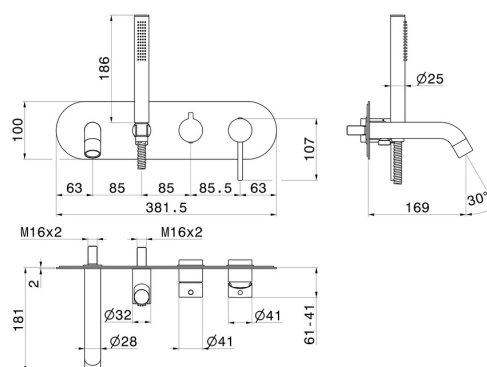

# BLINK

**4272E.61.020**

Gruppo vasca a parete - finitura PVD Glossy Gold

Composto da miscelatore vasca da incasso con deviatore, bocca di erogazione e set doccia. Parte esterna.

PVD Glossy Gold

## CARATTERISTICHE

Materiale	<b>Ottone</b>
Tecnologia	<b>Save Water</b>
Installazione	<b>Incasso a parete</b>
Tipologia deviatore	<b>Con deviatore Meccanico</b>
Miscelazione dell' acqua	<b>Meccanica</b>
Necessari per l'installazione	<b><u>31088.00.000</u></b>

## DISEGNO TECNICO

**BLINK**

**4272E.61.020**

Gruppo vasca a parete - finitura PVD Glossy Gold

**FINITURE DISPONIBILI**

---

**61.020**

PVD Glossy Gold