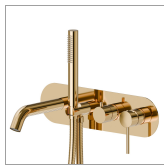

# BLINK

**4272E.61.020**

Gruppo vasca a parete - finitura PVD Glossy Gold

Composto da miscelatore vasca da incasso con deviatore, bocca di erogazione e set doccia. Parte esterna.

PVD Glossy Gold

## CARATTERISTICHE

Materiale	<b>Ottone</b>
Tecnologia	<b>Save Water</b>
Installazione	<b>Incasso a parete</b>
Tipologia deviatore	<b>Con deviatore Meccanico</b>
Miscelazione dell' acqua	<b>Meccanica</b>
Necessari per l'installazione	<b><u>31088.00.000</u></b>

## DISEGNO TECNICO

**BLINK**

**4272E.61.020**

Gruppo vasca a parete - finitura PVD Glossy Gold

**FINITURE DISPONIBILI**

---

**61.020**

PVD Glossy Gold

**01.014**

finitura Bianco opaco

**01.093**

finitura Nero opaco

**21.018**

finitura Cromo

**47.083**

finitura Groove Bronze