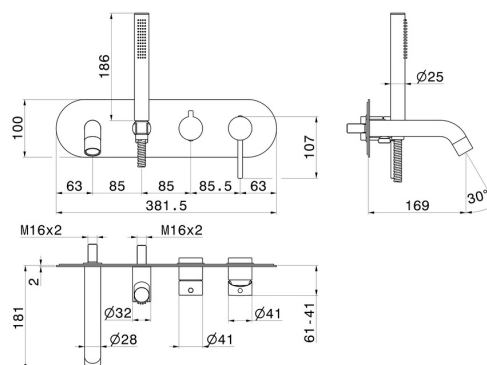

DISEGNO TECNICO