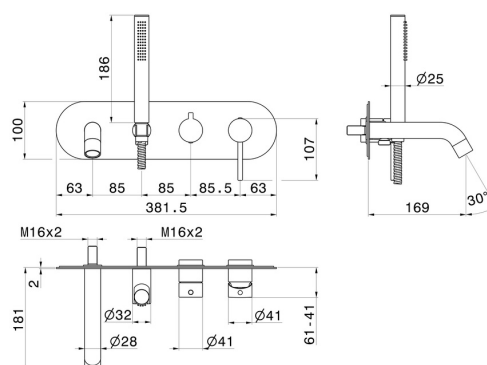

DISEGNO TECNICO