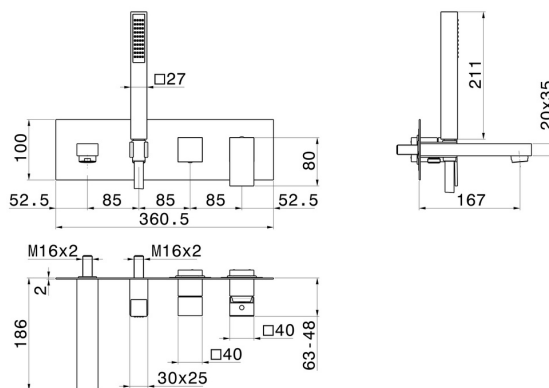

ERGO-Q

66472E.01.093

Gruppo vasca a parete - finitura Nero opaco

Composto da miscelatore vasca da incasso con deviatore, bocca di erogazione e set doccia. Parte esterna

SAVE
WATER

Nero opaco

CARATTERISTICHE

Materiale	Ottone
Tecnologia	Save Water
Installazione	Incasso a parete
Tipologia deviatore	Con deviatore Meccanico
Miscelazione dell' acqua	Meccanica
Necessari per l'installazione	<u>31031.00.000</u>

DISEGNO TECNICO