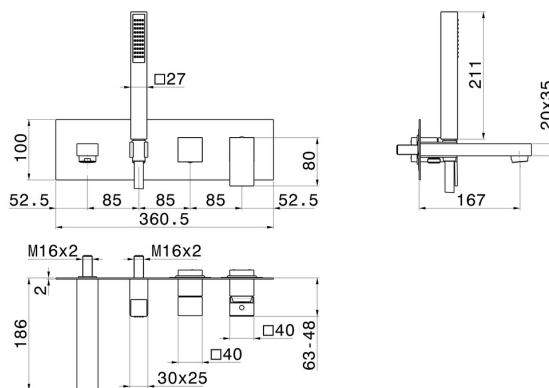

# ERGO-Q

**66472E.21.018**

Gruppo vasca a parete - finitura Cromo

Composto da miscelatore vasca da incasso con deviatore, bocca di erogazione e set doccia. Parte esterna

## CARATTERISTICHE

Materiale	<b>Ottone</b>
Tecnologia	<b>Save Water</b>
Installazione	<b>Incasso a parete</b>
Tipologia deviatore	<b>Con deviatore Meccanico</b>
Miscelazione dell' acqua	<b>Meccanica</b>
Necessari per l'installazione	<b><u>31031.00.000</u></b>

## DISEGNO TECNICO

**ERGO-Q**

**66472E.21.018**

Gruppo vasca a parete - finitura Cromo

**FINITURE DISPONIBILI**

---

**21.018**

Cromo