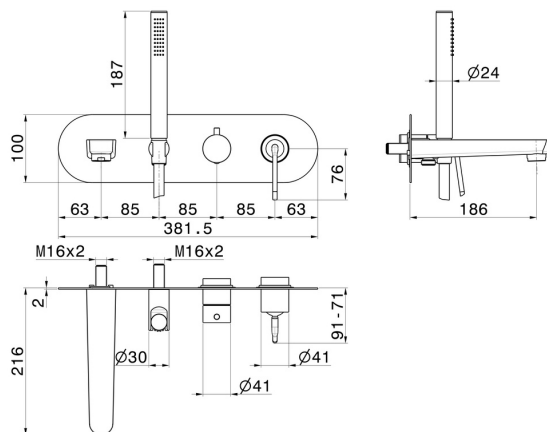

# O'RAMA

**68472E.01.093**

Gruppo vasca a parete - finitura Nero opaco

Parte esterna. Composto da miscelatore vasca da incasso con deviatore, bocca di erogazione e set doccia

SAVE WATER

Nero opaco

## CARATTERISTICHE

Materiale	<b>Ottone</b>
Tecnologia	<b>Save Water</b>
Installazione	<b>Incasso a parete</b>
Tipologia deviatore	<b>Con deviatore Meccanico</b>
Miscelazione dell' acqua	<b>Meccanica</b>
Necessari per l'installazione	<b><u>31088.00.000</u></b>

## DISEGNO TECNICO

**O'RAMA**

**68472E.01.093**

Gruppo vasca a parete - finitura Nero opaco

**FINITURE DISPONIBILI**

---

**01.093**

Nero opaco