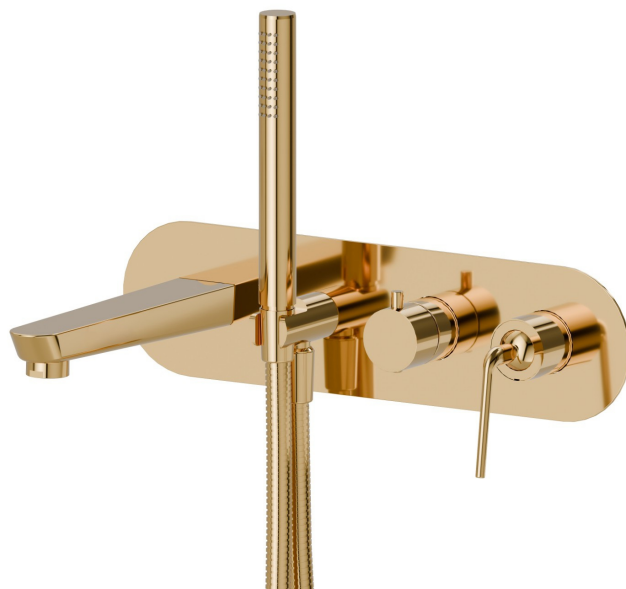

## 68472E.61.020

Gruppo vasca a parete - finitura PVD Glossy Gold

Parte esterna. Composto da miscelatore vasca da incasso con deviatore, bocca di erogazione e set doccia

PVD Glossy Gold

### CARATTERISTICHE

Materiale	<b>Ottone</b>
Tecnologia	<b>Save Water</b>
Installazione	<b>Incasso a parete</b>
Tipologia deviatore	<b>Con deviatore Meccanico</b>
Miscelazione dell' acqua	<b>Meccanica</b>
Necessari per l'installazione	<b><u>31088.00.000</u></b>

### DISEGNO TECNICO

**O'RAMA**

**68472E.61.020**

Gruppo vasca a parete - finitura PVD Glossy Gold

**FINITURE DISPONIBILI**

---

**61.020**

PVD Glossy Gold

**M2.072**

finitura Copper Satin - Matt black

**M2.075**

finitura Copper Glossy