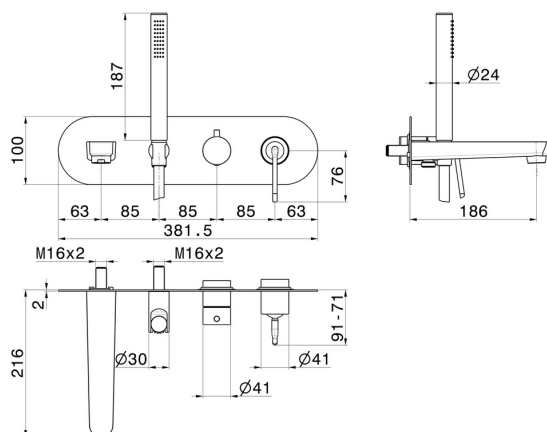

DISEGNO TECNICO