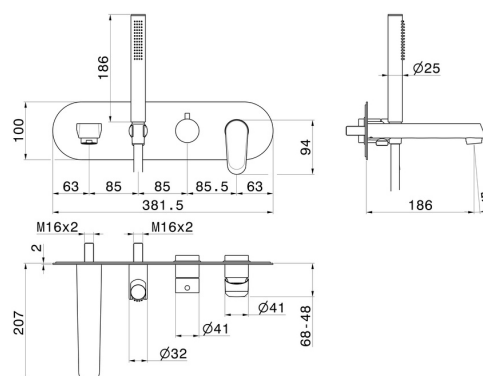

NIO

68972E.01.093

Gruppo vasca a parete - finitura Nero opaco

Parte esterna. Composto da miscelatore vasca da incasso con deviatore, bocca di erogazione e set doccia

SAVE
WATER

Nero opaco

CARATTERISTICHE

Materiale	Ottone
Tecnologia	Save Water
Installazione	Incasso a parete
Tipologia di comando	Monocomando
Tipologia deviatore	Con deviatore Meccanico
Miscelazione dell' acqua	Meccanica
Necessari per l'installazione	<u>31088.00.000</u>

DISEGNO TECNICO

NIO

68972E.01.093

Gruppo vasca a parete - finitura Nero opaco

FINITURE DISPONIBILI

01.093

Nero opaco

21.018