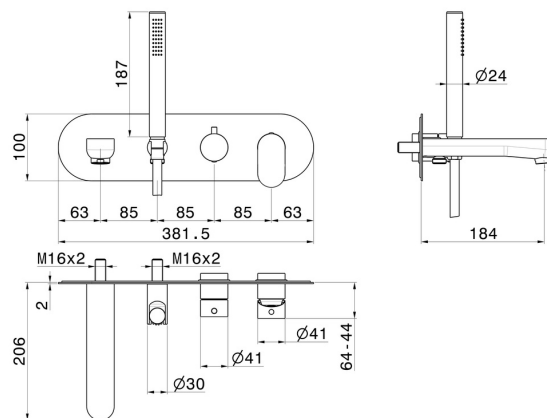

LINFA II

69472E.01.014

Gruppo vasca a parete - finitura Bianco opaco

Composto da miscelatore vasca da incasso con deviatore, bocca di erogazione e set doccia. Parte esterna

CARATTERISTICHE

Materiale	Ottone
Tecnologia	Save Water
Installazione	Incasso a parete
Tipologia deviatore	Con deviatore Meccanico
Miscelazione dell' acqua	Meccanica
Necessari per l'installazione	<u>31088.00.000</u>

DISEGNO TECNICO

LINFA II

69472E.01.014

Gruppo vasca a parete - finitura Bianco opaco

FINITURE DISPONIBILI

 **01.014**
Bianco opaco

 **01.093**
finitura Nero opaco

 **21.018**
finitura Cromo