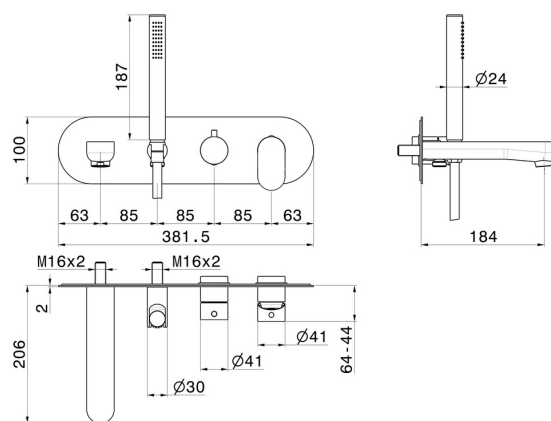

LINFA II

69472E.M0.071

Gruppo vasca a parete - finitura Gold Satin

Composto da miscelatore vasca da incasso con deviatore, bocca di erogazione e set doccia. Parte esterna

SAVE
WATER

Gold Satin

CARATTERISTICHE

Materiale	Ottone
Tecnologia	Save Water
Installazione	Incasso a parete
Tipologia deviatore	Con deviatore Meccanico
Miscelazione dell' acqua	Meccanica
Necessari per l'installazione	<u>31088.00.000</u>

DISEGNO TECNICO