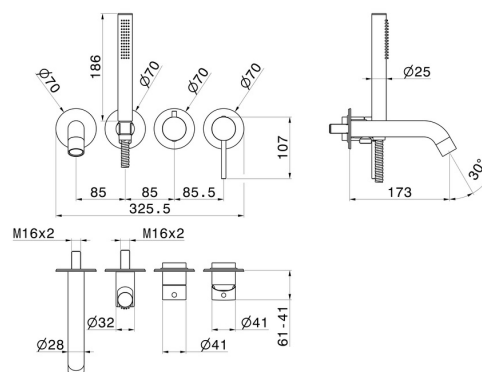

# BLINK

**4262E.01.014**

Gruppo vasca a parete. Ø70 - finitura Bianco opaco

Composto da miscelatore vasca da incasso con deviatore, bocca di erogazione e set doccia. Parte esterna.

## CARATTERISTICHE

Materiale	<b>Ottone</b>
Tecnologia	<b>Save Water</b>
Installazione	<b>Incasso a parete</b>
Tipo di foro	<b>4 fori</b>
Tipologia deviatore	<b>Con deviatore Meccanico</b>
Miscelazione dell' acqua	<b>Meccanica</b>
Necessari per l'installazione	<b><u>31088.00.000</u></b>

## DISEGNO TECNICO

**BLINK**

**4262E.01.014**

Gruppo vasca a parete. Ø70 - finitura Bianco opaco

**FINITURE DISPONIBILI**

---

**01.014**

Bianco opaco