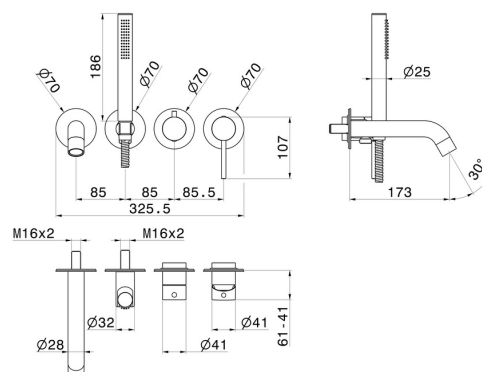

BLINK

4262E.21.018

Gruppo vasca a parete. Ø70 - finitura Cromo

Composto da miscelatore vasca da incasso con deviatore, bocca di erogazione e set doccia. Parte esterna.

SAVE
WATER

Cromo

CARATTERISTICHE

Materiale	Ottone
Tecnologia	Save Water
Installazione	Incasso a parete
Tipo di foro	4 fori
Tipologia deviatore	Con deviatore Meccanico
Miscelazione dell' acqua	Meccanica
Necessari per l'installazione	<u>31088.00.000</u>

DISEGNO TECNICO

BLINK

4262E.21.018

Gruppo vasca a parete. Ø70 - finitura Cromo

FINITURE DISPONIBILI

21.018

Cromo

01.014