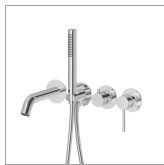

BLINK

4262E.21.018

Gruppo vasca a parete. Ø70 - finitura Cromo

Composto da miscelatore vasca da incasso con deviatore, bocca di erogazione e set doccia. Parte esterna.

SAVE
WATER

Cromo

CARATTERISTICHE

Materiale	Ottone
Tecnologia	Save Water
Installazione	Incasso a parete
Tipo di foro	4 fori
Tipologia deviatore	Con deviatore Meccanico
Miscelazione dell' acqua	Meccanica
Necessari per l'installazione	<u>31088.00.000</u>

DISEGNO TECNICO

BLINK

4262E.21.018

Gruppo vasca a parete. Ø70 - finitura Cromo

FINITURE DISPONIBILI

21.018

Cromo

01.014

finitura Bianco opaco

01.093

finitura Nero opaco

47.083

finitura Groove Bronze

58.061

finitura PVD Copper Bronze

58.063