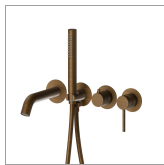

# BLINK

**4262E.47.083**

Gruppo vasca a parete. Ø70 - finitura Groove Bronze

Composto da miscelatore vasca da incasso con deviatore, bocca di erogazione e set doccia. Parte esterna.

Groove Bronze

## CARATTERISTICHE

Materiale	<b>Ottone</b>
Tecnologia	<b>Save Water</b>
Installazione	<b>Incasso a parete</b>
Tipo di foro	<b>4 fori</b>
Tipologia deviatore	<b>Con deviatore Meccanico</b>
Miscelazione dell' acqua	<b>Meccanica</b>
Necessari per l'installazione	<b><u>31088.00.000</u></b>

## DISEGNO TECNICO

**BLINK**

**4262E.47.083**

Gruppo vasca a parete. Ø70 - finitura Groove Bronze

**FINITURE DISPONIBILI**

---

**47.083**

Groove Bronze

**59.097**

finitura PVD Brushed Gold

**59.098**

finitura PVD Brushed Pale Gold

**61.020**

finitura PVD Glossy Gold

**MO.070**

finitura Titanium Satin