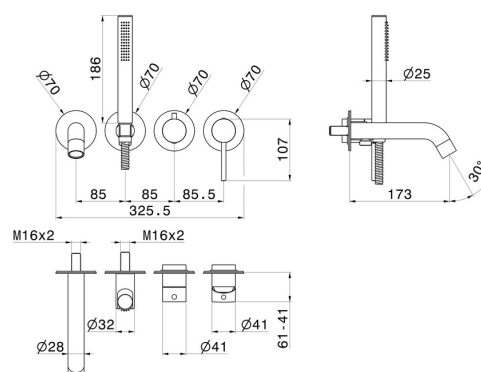

# BLINK

**4262E.47.083**

Gruppo vasca a parete. Ø70 - finitura Groove Bronze

Composto da miscelatore vasca da incasso con deviatore, bocca di erogazione e set doccia. Parte esterna.

Groove Bronze

## CARATTERISTICHE

Materiale	<b>Ottone</b>
Tecnologia	<b>Save Water</b>
Installazione	<b>Incasso a parete</b>
Tipo di foro	<b>4 fori</b>
Tipologia deviatore	<b>Con deviatore Meccanico</b>
Miscelazione dell' acqua	<b>Meccanica</b>
Necessari per l'installazione	<b><u>31088.00.000</u></b>

## DISEGNO TECNICO

**BLINK**

**4262E.47.083**

Gruppo vasca a parete. Ø70 - finitura Groove Bronze

**FINITURE DISPONIBILI**

---

**47.083**

Groove Bronze