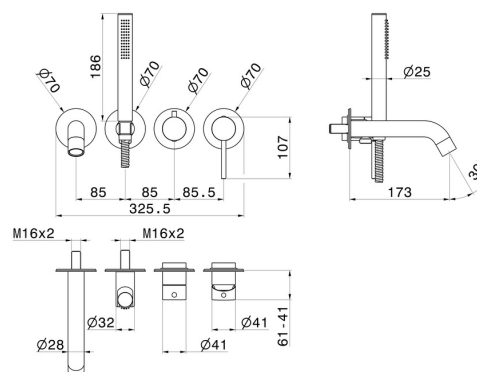

# BLINK

**4262E.59.064**

Gruppo vasca a parete. Ø70 - finitura PVD Brushed Gun Metal

Composto da miscelatore vasca da incasso con deviatore, bocca di erogazione e set doccia. Parte esterna.

PVD Brushed Gun Metal

## CARATTERISTICHE

Materiale	<b>Ottone</b>
Tecnologia	<b>Save Water</b>
Installazione	<b>Incasso a parete</b>
Tipo di foro	<b>4 fori</b>
Tipologia deviatore	<b>Con deviatore Meccanico</b>
Miscelazione dell' acqua	<b>Meccanica</b>
Necessari per l'installazione	<b><u>31088.00.000</u></b>

## DISEGNO TECNICO

**BLINK**

**4262E.59.064**

Gruppo vasca a parete. Ø70 - finitura PVD Brushed Gun Metal

**FINITURE DISPONIBILI**

---

**59.064**

PVD Brushed Gun Metal