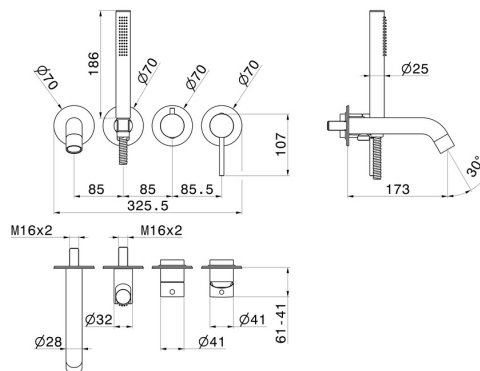

# BLINK

**4262E.59.066**

Gruppo vasca a parete. Ø70 - finitura PVD Acciaio Spazzolato

Composto da miscelatore vasca da incasso con deviatore, bocca di erogazione e set doccia. Parte esterna.

## CARATTERISTICHE

Materiale	<b>Ottone</b>
Tecnologia	<b>Save Water</b>
Installazione	<b>Incasso a parete</b>
Tipo di foro	<b>4 fori</b>
Tipologia deviatore	<b>Con deviatore Meccanico</b>
Miscelazione dell' acqua	<b>Meccanica</b>
Necessari per l'installazione	<b><u>31088.00.000</u></b>

## DISEGNO TECNICO

**BLINK**

**4262E.59.066**

Gruppo vasca a parete. Ø70 - finitura PVD Acciaio Spazzolato

**FINITURE DISPONIBILI**

---

**59.066**

PVD Acciaio Spazzolato