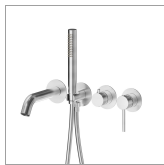

# BLINK

**4262E.59.066**

Gruppo vasca a parete. Ø70 - finitura PVD Acciaio Spazzolato

Composto da miscelatore vasca da incasso con deviatore, bocca di erogazione e set doccia. Parte esterna.

## CARATTERISTICHE

Materiale	<b>Ottone</b>
Tecnologia	<b>Save Water</b>
Installazione	<b>Incasso a parete</b>
Tipo di foro	<b>4 fori</b>
Tipologia deviatore	<b>Con deviatore Meccanico</b>
Miscelazione dell' acqua	<b>Meccanica</b>
Necessari per l'installazione	<b><u>31088.00.000</u></b>

## DISEGNO TECNICO

**BLINK**

**4262E.59.066**

Gruppo vasca a parete. Ø70 - finitura PVD Acciaio Spazzolato

**FINITURE DISPONIBILI**

---

**59.066**

PVD Acciaio Spazzolato