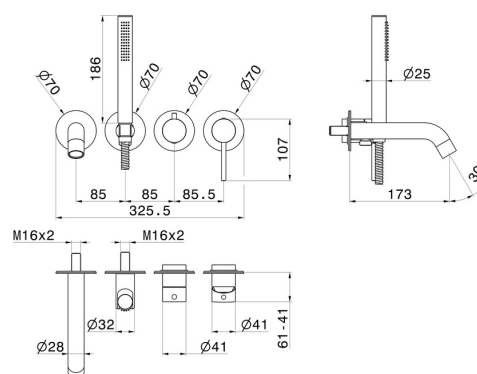

BLINK

4262E.59.098

Gruppo vasca a parete. Ø70 - finitura PVD Brushed Pale Gold

Composto da miscelatore vasca da incasso con deviatore, bocca di erogazione e set doccia. Parte esterna.

SAVE
WATER

PVD Brushed Pale Gold

CARATTERISTICHE

Materiale	Ottone
Tecnologia	Save Water
Installazione	Incasso a parete
Tipo di foro	4 fori
Tipologia deviatore	Con deviatore Meccanico
Miscelazione dell' acqua	Meccanica
Necessari per l'installazione	<u>31088.00.000</u>

DISEGNO TECNICO

BLINK

4262E.59.098

Gruppo vasca a parete. Ø70 - finitura PVD Brushed Pale Gold

FINITURE DISPONIBILI

59.098

PVD Brushed Pale Gold

01.014