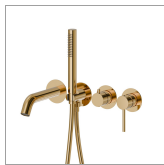

BLINK

4262E.61.020

Gruppo vasca a parete. Ø70 - finitura PVD Glossy Gold

Composto da miscelatore vasca da incasso con deviatore, bocca di erogazione e set doccia. Parte esterna.

PVD Glossy Gold

CARATTERISTICHE

Materiale	Ottone
Tecnologia	Save Water
Installazione	Incasso a parete
Tipo di foro	4 fori
Tipologia deviatore	Con deviatore Meccanico
Miscelazione dell' acqua	Meccanica
Necessari per l'installazione	<u>31088.00.000</u>

DISEGNO TECNICO

BLINK

4262E.61.020

Gruppo vasca a parete. Ø70 - finitura PVD Glossy Gold

FINITURE DISPONIBILI

61.020

PVD Glossy Gold

01.014

finitura PVD Brushed Copper Bronze

59.097

finitura PVD Brushed Gold

59.098

finitura PVD Brushed Pale Gold

 **MO.070**
finitura Titanium Satin

 **MO.071**
finitura Gold Satin

 **MO.072**
finitura Copper Satin