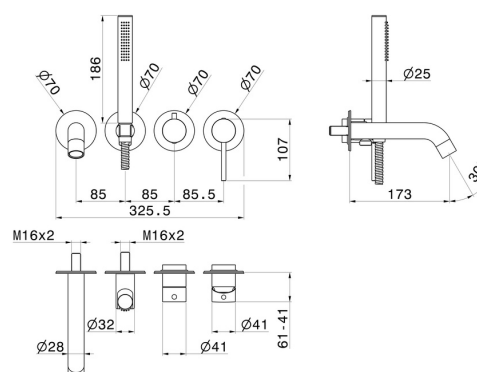

BLINK

4262E.61.020

Gruppo vasca a parete. Ø70 - finitura PVD Glossy Gold

Composto da miscelatore vasca da incasso con deviatore, bocca di erogazione e set doccia. Parte esterna.

PVD Glossy Gold

CARATTERISTICHE

Materiale	Ottone
Tecnologia	Save Water
Installazione	Incasso a parete
Tipo di foro	4 fori
Tipologia deviatore	Con deviatore Meccanico
Miscelazione dell' acqua	Meccanica
Necessari per l'installazione	<u>31088.00.000</u>

DISEGNO TECNICO

BLINK

4262E.61.020

Gruppo vasca a parete. Ø70 - finitura PVD Glossy Gold

FINITURE DISPONIBILI

61.020

PVD Glossy Gold

01.014