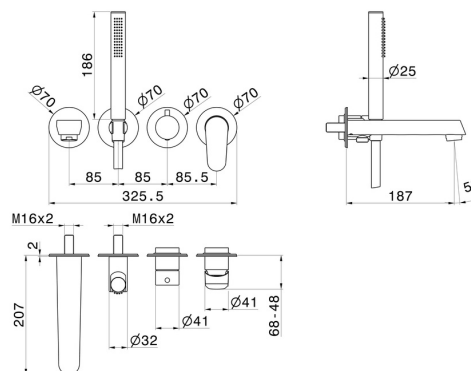

# NIO

**68973E.01.093**

Gruppo vasca a parete. Ø70 - finitura Nero opaco

Parte esterna. Composto da miscelatore vasca da incasso con deviatore, bocca di erogazione e set doccia.

Nero opaco

## CARATTERISTICHE

Materiale	<b>Ottone</b>
Tecnologia	<b>Save Water</b>
Installazione	<b>Incasso a parete</b>
Tipologia di comando	<b>Monocomando</b>
Tipologia deviatore	<b>Con deviatore Meccanico</b>
Miscelazione dell' acqua	<b>Meccanica</b>
Necessari per l'installazione	<b><u>31088.00.000</u></b>

## DISEGNO TECNICO

**NIO**

**68973E.01.093**

Gruppo vasca a parete. Ø70 - finitura Nero opaco

**59.097**

finitura PVD Brushed Gold