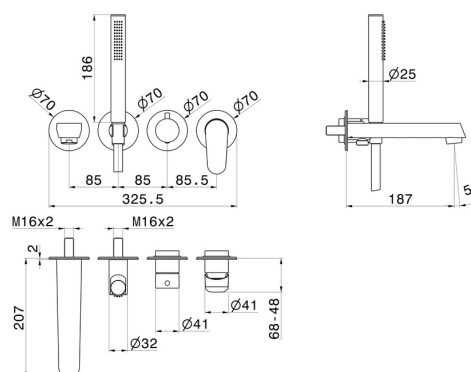

# NIO

**68973E.21.018**

Gruppo vasca a parete. Ø70 - finitura Cromo

Parte esterna. Composto da miscelatore vasca da incasso con deviatore, bocca di erogazione e set doccia.

Cromo

## CARATTERISTICHE

Materiale

**Ottone**

Tecnologia

**Save Water**

Installazione

**Incasso a parete**

Tipologia di comando

**Monocomando**

Tipologia deviatore

**Con deviatore Meccanico**

Miscelazione dell' acqua

**Meccanica**

Necessari per l'installazione

**31088.00.000**

## DISEGNO TECNICO

**NIO**

**68973E.21.018**

Gruppo vasca a parete. Ø70 - finitura Cromo

**FINITURE DISPONIBILI**

---

**21.018**

Cromo