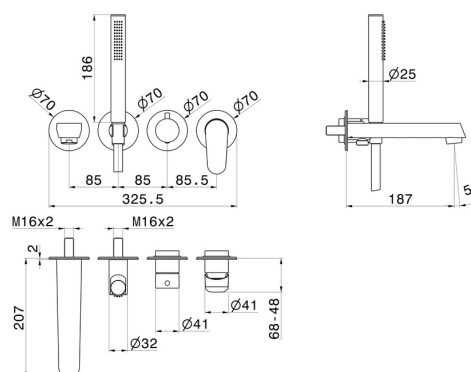

NIO

68973E.59.097

Gruppo vasca a parete. Ø70 - finitura PVD Brushed Gold

Parte esterna. Composto da miscelatore vasca da incasso con deviatore, bocca di erogazione e set doccia.

PVD Brushed Gold

CARATTERISTICHE

Materiale

Ottone

Tecnologia

Save Water

Installazione

Incasso a parete

Tipologia di comando

Monocomando

Tipologia deviatore

Con deviatore Meccanico

Miscelazione dell' acqua

Meccanica

Necessari per l'installazione

31088.00.000

DISEGNO TECNICO

NIO

68973E.59.097

Gruppo vasca a parete. Ø70 - finitura PVD Brushed Gold

FINITURE DISPONIBILI

59.097

PVD Brushed Gold

01.093

finitura Nero opaco

21.018