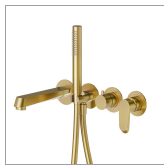

NIO

68973E.59.097

Gruppo vasca a parete. Ø70 - finitura PVD Brushed Gold

FINITURE DISPONIBILI

59.097

PVD Brushed Gold

01.093

finitura Nero opaco

21.018

finitura Cromo

59.066

finitura PVD Acciaio Spazzolato