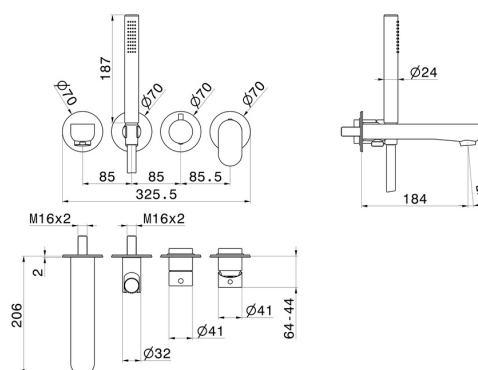

LINFA II

69471E.01.014

Gruppo vasca a parete. Ø70 - finitura Bianco opaco

Composto da miscelatore vasca da incasso con deviatore, bocca di erogazione e set doccia. Parte esterna.

SAVE
WATER

Bianco opaco

CARATTERISTICHE

Materiale	Ottone
Tecnologia	Save Water
Installazione	Incasso a parete
Tipo di foro	4 fori
Tipologia deviatore	Con deviatore Meccanico
Miscelazione dell' acqua	Meccanica
Necessari per l'installazione	<u>31088.00.000</u>

DISEGNO TECNICO

LINFA II

69471E.01.014

Gruppo vasca a parete. Ø70 - finitura Bianco opaco

FINITURE DISPONIBILI

 **01.014**
Bianco opaco

 **01.093**
finitura Nero opaco

 **21.018**
finitura Cromo