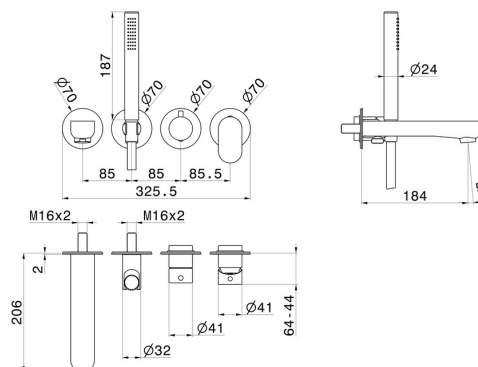

# LINFA II

**69471E.M0.071**

Gruppo vasca a parete. Ø70 - finitura Gold Satin

Composto da miscelatore vasca da incasso con deviatore, bocca di erogazione e set doccia. Parte esterna.

SAVE  
WATER

Gold Satin

## CARATTERISTICHE

Materiale

**Ottone**

Tecnologia

**Save Water**

Installazione

**Incasso a parete**

Tipo di foro

**4 fori**

Tipologia deviatore

**Con deviatore Meccanico**

Miscelazione dell' acqua

**Meccanica**

Necessari per l'installazione

**31088.00.000**

## DISEGNO TECNICO

**LINFA II**

**69471E.M0.071**

Gruppo vasca a parete. Ø70 - finitura Gold Satin

**FINITURE DISPONIBILI**

---

 **M0.071**  
Gold Satin

 **01.014**  
finitura Bianco opaco