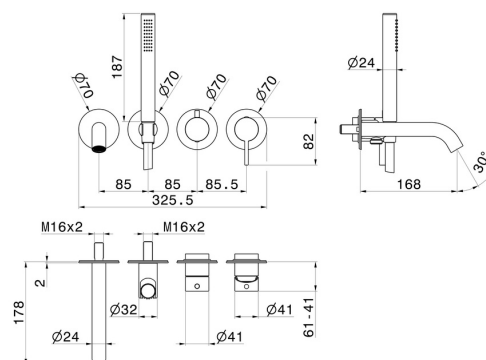

# BLINK CHIC

**71078E.01.093**

Gruppo vasca a parete. Ø70 - finitura Nero opaco

Composto da miscelatore vasca da incasso con deviatore, bocca di erogazione e set doccia. Parte esterna.

SAVE  
WATER

Nero opaco

## CARATTERISTICHE

Materiale	<b>Ottone</b>
Tecnologia	<b>Save Water</b>
Installazione	<b>Incasso a parete</b>
Tipo di foro	<b>4 fori</b>
Tipologia deviatore	<b>Con deviatore Meccanico</b>
Miscelazione dell' acqua	<b>Meccanica</b>
Necessari per l'installazione	<b><u>31088.00.000</u></b>

## DISEGNO TECNICO

**BLINK CHIC**

**71078E.01.093**

Gruppo vasca a parete. Ø70 - finitura Nero opaco

**FINITURE DISPONIBILI**

---

**01.093**

Nero opaco