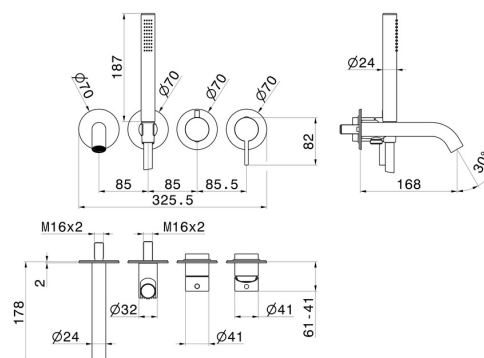

BLINK CHIC

71078E.21.018

Gruppo vasca a parete. Ø70 - finitura Cromo

Composto da miscelatore vasca da incasso con deviatore, bocca di erogazione e set doccia. Parte esterna.

SAVE
WATER

Cromo

CARATTERISTICHE

Materiale	Ottone
Tecnologia	Save Water
Installazione	Incasso a parete
Tipo di foro	4 fori
Tipologia deviatore	Con deviatore Meccanico
Miscelazione dell' acqua	Meccanica
Necessari per l'installazione	<u>31088.00.000</u>

DISEGNO TECNICO

BLINK CHIC

71078E.21.018

Gruppo vasca a parete. Ø70 - finitura Cromo

FINITURE DISPONIBILI

21.018

Cromo

01.093