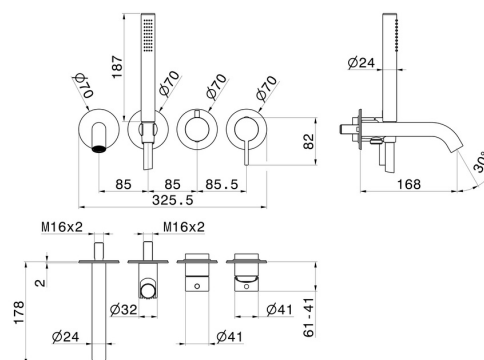

# BLINK CHIC

**71078E.47.083**

Gruppo vasca a parete. Ø70 - finitura Groove Bronze

Composto da miscelatore vasca da incasso con deviatore, bocca di erogazione e set doccia. Parte esterna.

SAVE  
WATER

Groove Bronze

## CARATTERISTICHE

Materiale	<b>Ottone</b>
Tecnologia	<b>Save Water</b>
Installazione	<b>Incasso a parete</b>
Tipo di foro	<b>4 fori</b>
Tipologia deviatore	<b>Con deviatore Meccanico</b>
Miscelazione dell' acqua	<b>Meccanica</b>
Necessari per l'installazione	<b><u>31088.00.000</u></b>

## DISEGNO TECNICO

**BLINK CHIC**

**71078E.47.083**

Gruppo vasca a parete. Ø70 - finitura Groove Bronze

**FINITURE DISPONIBILI**

---

**47.083**

Groove Bronze