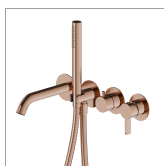

# BLINK CHIC

**71078E.58.061**

Gruppo vasca a parete. Ø70 - finitura PVD Copper Bronze

Composto da miscelatore vasca da incasso con deviatore, bocca di erogazione e set doccia. Parte esterna.

PVD Copper Bronze

## CARATTERISTICHE

Materiale	<b>Ottone</b>
Tecnologia	<b>Save Water</b>
Installazione	<b>Incasso a parete</b>
Tipo di foro	<b>4 fori</b>
Tipologia deviatore	<b>Con deviatore Meccanico</b>
Miscelazione dell' acqua	<b>Meccanica</b>
Necessari per l'installazione	<b><u>31088.00.000</u></b>

## DISEGNO TECNICO

**BLINK CHIC**

**71078E.58.061**

Gruppo vasca a parete. Ø70 - finitura PVD Copper Bronze

**FINITURE DISPONIBILI**

---

 **58.061**  
PVD Copper Bronze

 **01.093**  
finitura Nero opaco

 **21.018**  
finitura Cromo

 **47.083**  
finitura Groove Bronze

 **58.063**  
finitura PVD Gun Metal

 **59.098**  
finitura PVD Brushed Pale Gold

 **61.020**  
finitura PVD Glossy Gold