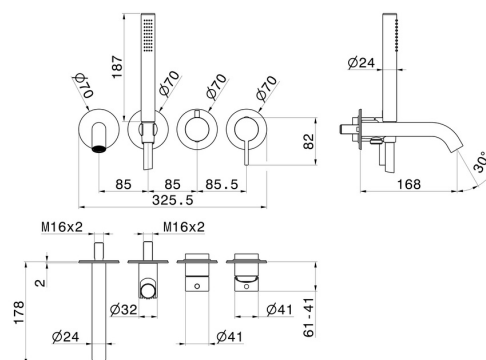

# BLINK CHIC

**71078E.58.061**

Gruppo vasca a parete. Ø70 - finitura PVD Copper Bronze

Composto da miscelatore vasca da incasso con deviatore, bocca di erogazione e set doccia. Parte esterna.

PVD Copper Bronze

## CARATTERISTICHE

Materiale	<b>Ottone</b>
Tecnologia	<b>Save Water</b>
Installazione	<b>Incasso a parete</b>
Tipo di foro	<b>4 fori</b>
Tipologia deviatore	<b>Con deviatore Meccanico</b>
Miscelazione dell' acqua	<b>Meccanica</b>
Necessari per l'installazione	<b><u>31088.00.000</u></b>

## DISEGNO TECNICO

**BLINK CHIC**

**71078E.58.061**

Gruppo vasca a parete. Ø70 - finitura PVD Copper Bronze

**FINITURE DISPONIBILI**

---

 **58.061**  
PVD Copper Bronze

 **01.093**  
finitura Nero opaco