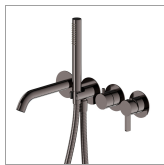

BLINK CHIC

71078E.58.063

Gruppo vasca a parete. Ø70 - finitura PVD Gun Metal

Composto da miscelatore vasca da incasso con deviatore, bocca di erogazione e set doccia. Parte esterna.

SAVE
WATER

PVD Gun Metal

CARATTERISTICHE

Materiale

Ottone

Tecnologia

Save Water

Installazione

Incasso a parete

Tipo di foro

4 fori

Tipologia deviatore

Con deviatore Meccanico

Miscelazione dell' acqua

Meccanica

Necessari per l'installazione

31088.00.000

DISEGNO TECNICO

Anteprima AR
provalo nella tua casa

Ulteriori dettagli
sul nostro [sito web](#)

BLINK CHIC

71078E.58.063

Gruppo vasca a parete. Ø70 - finitura PVD Gun Metal

FINITURE DISPONIBILI

58.063

PVD Gun Metal