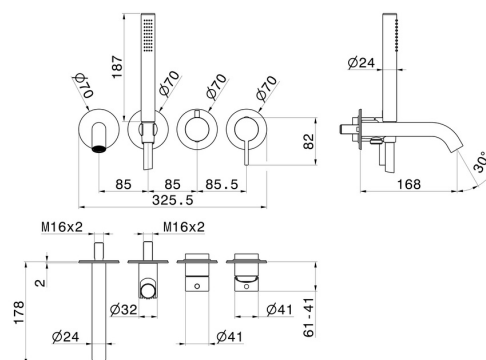

BLINK CHIC

71078E.58.063

Gruppo vasca a parete. Ø70 - finitura PVD Gun Metal

Composto da miscelatore vasca da incasso con deviatore, bocca di erogazione e set doccia. Parte esterna.

SAVE
WATER

PVD Gun Metal

CARATTERISTICHE

Materiale

Ottone

Tecnologia

Save Water

Installazione

Incasso a parete

Tipo di foro

4 fori

Tipologia deviatore

Con deviatore Meccanico

Miscelazione dell' acqua

Meccanica

Necessari per l'installazione

31088.00.000

DISEGNO TECNICO

Anteprima AR
provalo nella tua casa

Ulteriori dettagli
sul nostro [sito web](#)

BLINK CHIC

71078E.58.063

Gruppo vasca a parete. Ø70 - finitura PVD Gun Metal

FINITURE DISPONIBILI

58.063

PVD Gun Metal