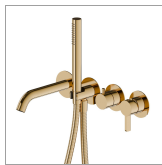

BLINK CHIC

71078E.61.020

Gruppo vasca a parete. Ø70 - finitura PVD Glossy Gold

Composto da miscelatore vasca da incasso con deviatore, bocca di erogazione e set doccia. Parte esterna.

PVD Glossy Gold

CARATTERISTICHE

Materiale	Ottone
Tecnologia	Save Water
Installazione	Incasso a parete
Tipo di foro	4 fori
Tipologia deviatore	Con deviatore Meccanico
Miscelazione dell' acqua	Meccanica
Necessari per l'installazione	<u>31088.00.000</u>

DISEGNO TECNICO

BLINK CHIC

71078E.61.020

Gruppo vasca a parete. Ø70 - finitura PVD Glossy Gold

FINITURE DISPONIBILI

61.020

PVD Glossy Gold

01.093

finitura Nero opaco

21.018

finitura Cromo

47.083

finitura Groove Bronze

58.061

finitura PVD Copper Bronze

58.063