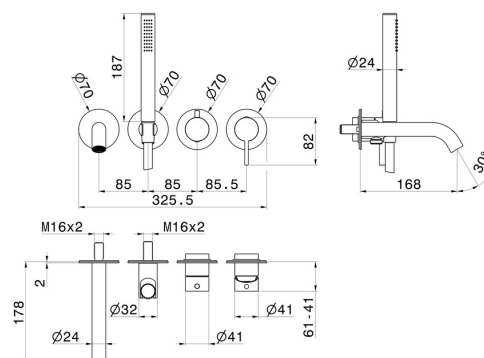

BLINK CHIC

71078E.61.020

Gruppo vasca a parete. Ø70 - finitura PVD Glossy Gold

Composto da miscelatore vasca da incasso con deviatore, bocca di erogazione e set doccia. Parte esterna.

PVD Glossy Gold

CARATTERISTICHE

Materiale	Ottone
Tecnologia	Save Water
Installazione	Incasso a parete
Tipo di foro	4 fori
Tipologia deviatore	Con deviatore Meccanico
Miscelazione dell' acqua	Meccanica
Necessari per l'installazione	<u>31088.00.000</u>

DISEGNO TECNICO

BLINK CHIC

71078E.61.020

Gruppo vasca a parete. Ø70 - finitura PVD Glossy Gold

FINITURE DISPONIBILI

61.020

PVD Glossy Gold

01.093