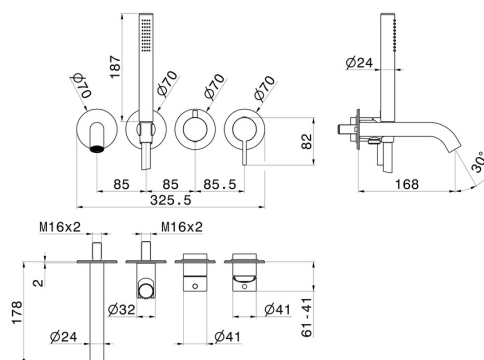

BLINK CHIC

71178E.01.093

Gruppo vasca a parete. Ø70 - finitura Nero opaco

Luxury. Composto da miscelatore vasca da incasso con deviatore, bocca di erogazione e set doccia. Parte esterna

SAVE
WATER

Nero opaco

CARATTERISTICHE

Materiale	Ottone
Tecnologia	Save Water
Installazione	Incasso a parete
Tipo di foro	4 fori
Tipologia deviatore	Con deviatore Meccanico
Miscelazione dell' acqua	Meccanica
Necessari per l'installazione	<u>31088.00.000</u>

DISEGNO TECNICO

BLINK CHIC

71178E.01.093

Gruppo vasca a parete. Ø70 - finitura Nero opaco

FINITURE DISPONIBILI

01.093

Nero opaco

21.018