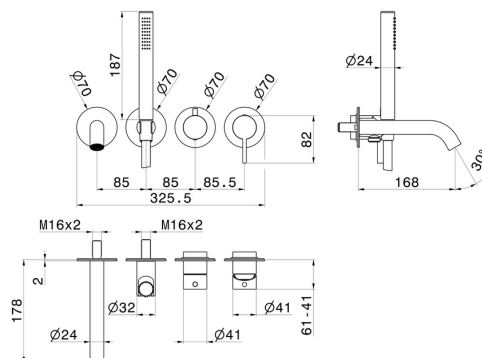

BLINK CHIC

71178E.21.018

Gruppo vasca a parete. Ø70 - finitura Cromo

Luxury. Composto da miscelatore vasca da incasso con deviatore, bocca di erogazione e set doccia. Parte esterna

SAVE
WATER

Cromo

CARATTERISTICHE

Materiale

Ottone

Tecnologia

Save Water

Installazione

Incasso a parete

Tipo di foro

4 fori

Tipologia deviatore

Con deviatore Meccanico

Miscelazione dell' acqua

Meccanica

Necessari per l'installazione

31088.00.000

DISEGNO TECNICO

BLINK CHIC

71178E.21.018

Gruppo vasca a parete. Ø70 - finitura Cromo

FINITURE DISPONIBILI

21.018

Cromo

01.093

finitura Nero opaco

47.083