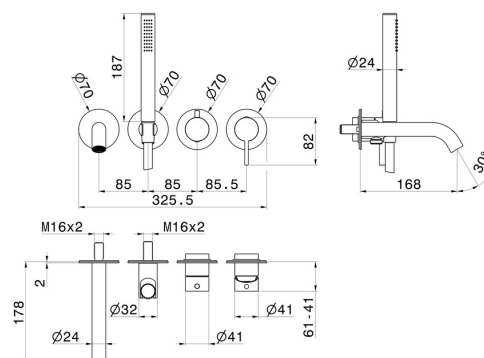

BLINK CHIC

71178E.47.083

Gruppo vasca a parete. Ø70 - finitura Groove Bronze

Luxury. Composto da miscelatore vasca da incasso con deviatore, bocca di erogazione e set doccia. Parte esterna

Groove Bronze

CARATTERISTICHE

Materiale	Ottone
Tecnologia	Save Water
Installazione	Incasso a parete
Tipo di foro	4 fori
Tipologia deviatore	Con deviatore Meccanico
Miscelazione dell' acqua	Meccanica
Necessari per l'installazione	<u>31088.00.000</u>

DISEGNO TECNICO

BLINK CHIC

71178E.47.083

Gruppo vasca a parete. Ø70 - finitura Groove Bronze

FINITURE DISPONIBILI

47.083

Groove Bronze

01.093